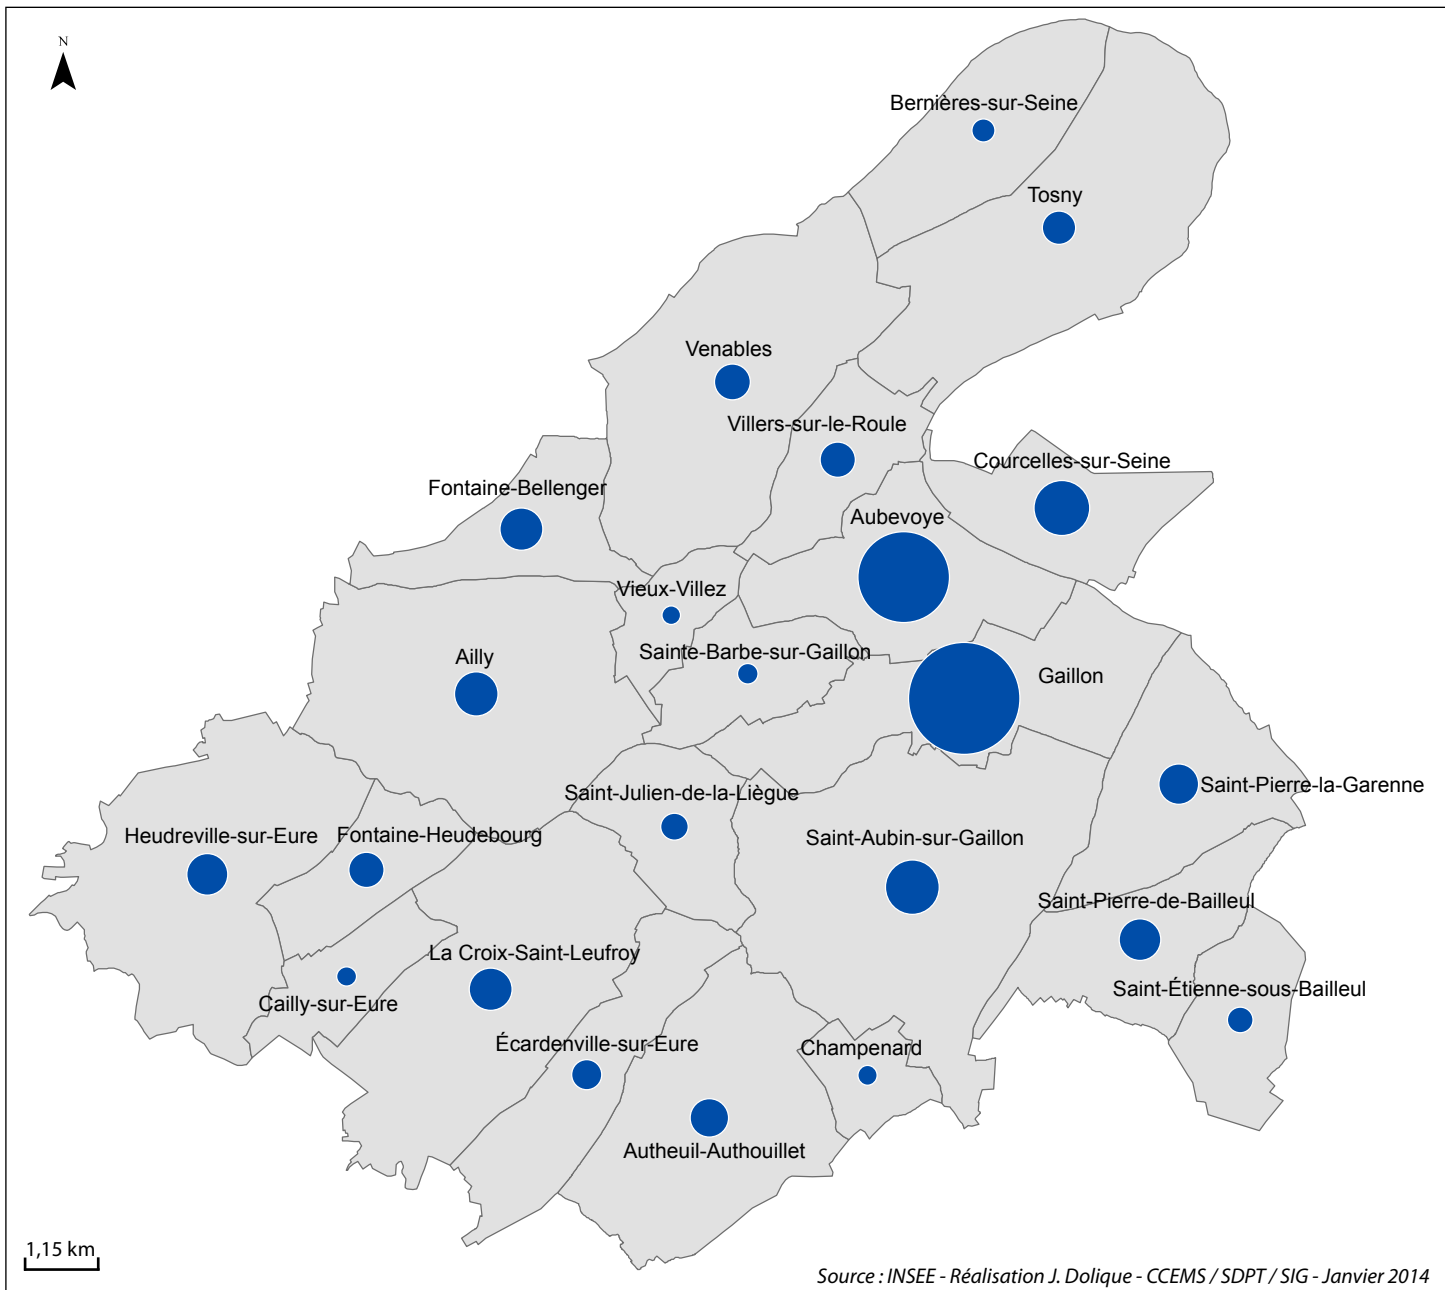

# Population totale des communes de la CCEMS en 2011

Communes	Population* en nombre d'habitants en 2011
Ailly	1136
Aubevoye	4925
Autheuil-Authouillet	916
Bernières-sur-Seine	338
Cailly-sur-Eure	232
Champenard	229
Courcelles-sur-Seine	1854
Écardenville-sur-Eure	542
Fontaine-Bellenger	1078
Fontaine-Heudebourg	721
Gaillon	7391
Heudreville-sur-Eure	1057
La Croix-Saint-Leufroy	1116
Saint-Aubin-sur-Gaillon	1778
Sainte-Barbe-sur-Gaillon	261
Saint-Étienne-sous-Bailleul	418
Saint-Julien-de-la-Liègue	446
Saint-Pierre-de-Bailleul	1034
Saint-Pierre-la-Garenne	947
Tosny	694
Venables	818
Vieux-Villez	201
Villers-sur-le-Roule	767
<b>Total CCEMS</b>	<b>28899</b>

\* Population totale légale