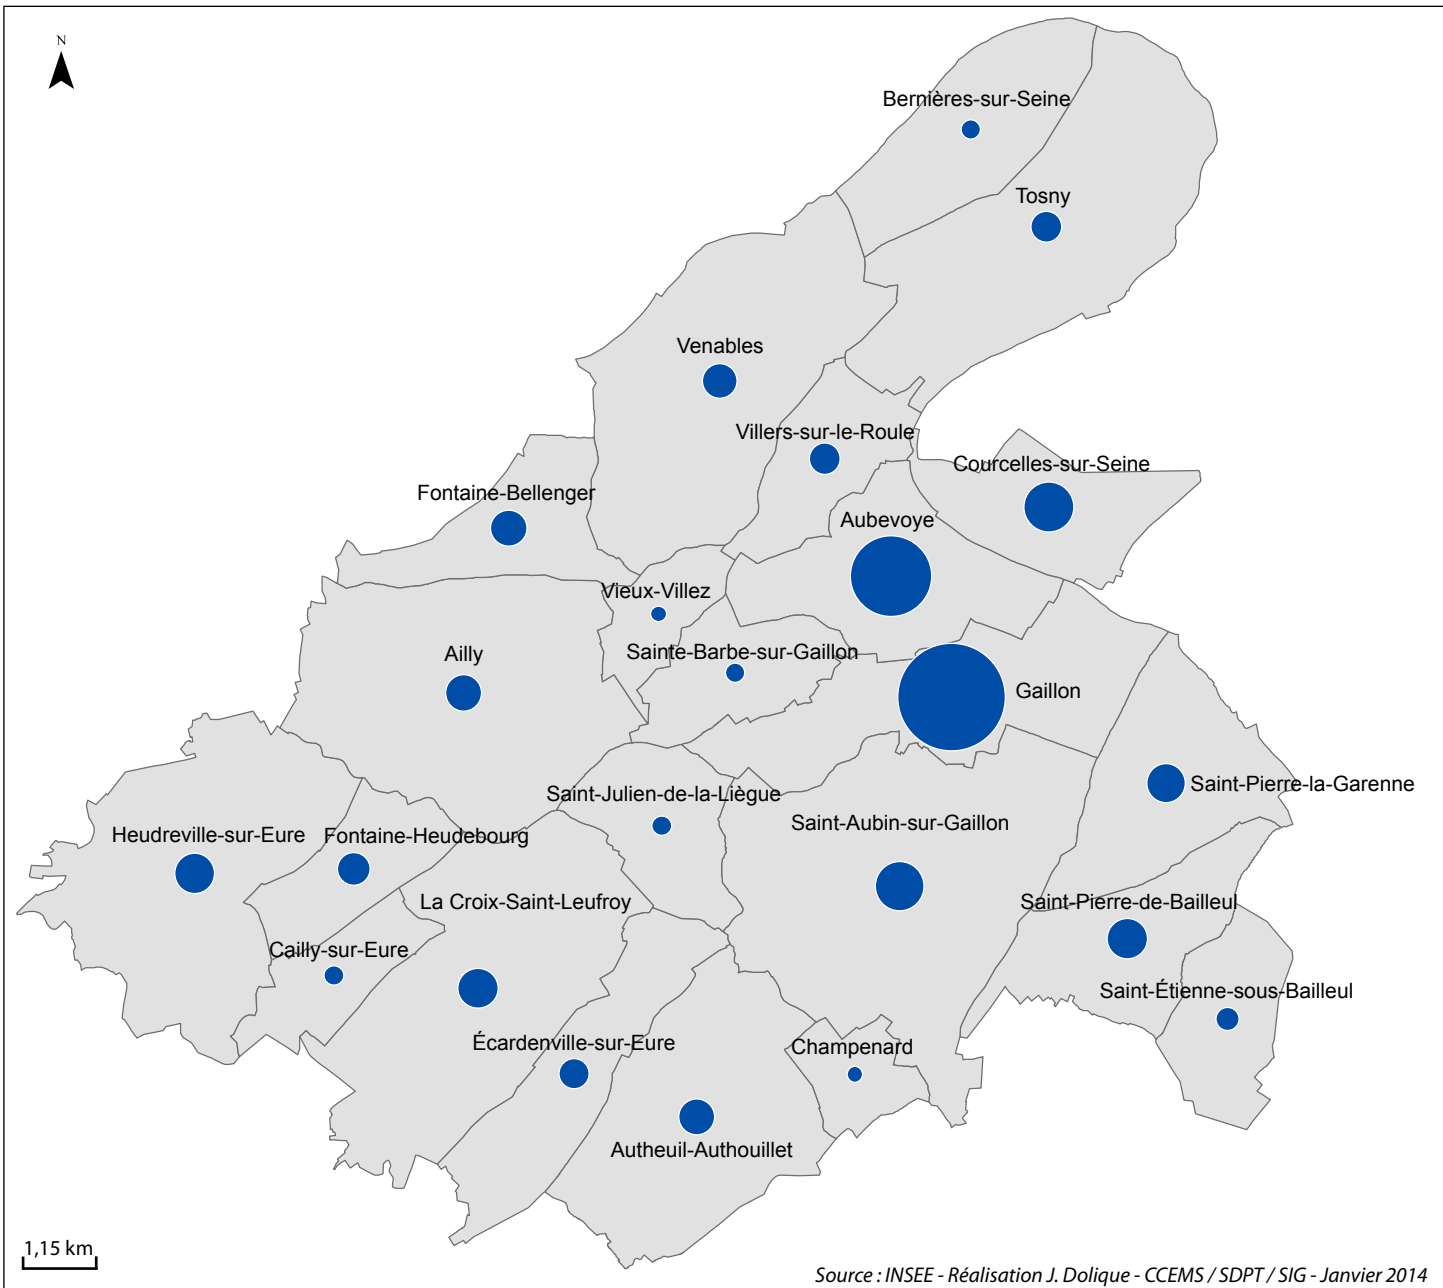

Population totale des communes de la CCEMS en 1999

Communes	Population* en nombre d'habitants en 1999
Ailly	780
Aubevoye	3885
Autheuil-Authouillet	779
Bernières-sur-Seine	251
Cailly-sur-Eure	237
Champenard	151
Courcelles-sur-Seine	1543
Écardenville-sur-Eure	544
Fontaine-Bellenger	822
Fontaine-Heudebourg	649
Gaillon	7002
Heudreville-sur-Eure	1003
La Croix-Saint-Leufroy	947
Saint-Aubin-sur-Gaillon	1438
Sainte-Barbe-sur-Gaillon	233
Saint-Étienne-sous-Bailleul	329
Saint-Julien-de-la-Liègue	247
Saint-Pierre-de-Bailleul	953
Saint-Pierre-la-Garenne	888
Tosny	576
Venables	728
Vieux-Villez	161
Villers-sur-le-Roule	616
Total CCEMS	24762

* Population totale légale