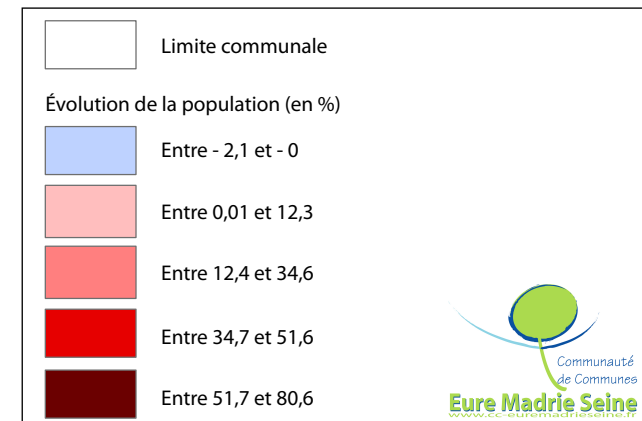

Évolution de la population entre 1999 et 2011 dans les communes de la CCEMS

Communes	Évolution de la population* en %
Ailly	45,6
Aubevoye	26,8
Autheuil-Authouillet	17,6
Bernières-sur-Seine	34,7
Cailly-sur-Eure	-2,1
Champenard	51,7
Courcelles-sur-Seine	20,2
Écardenville-sur-Eure	-0,4
Fontaine-Bellenger	31,1
Fontaine-Heudebourg	11,1
Gaillon	5,6
Heudreville-sur-Eure	5,4
La Croix-Saint-Leufroy	17,9
Saint-Aubin-sur-Gaillon	23,6
Sainte-Barbe-sur-Gaillon	12,0
Saint-Étienne-sous-Bailleul	27,1
Saint-Julien-de-la-Liègue	80,6
Saint-Pierre-de-Bailleul	8,5
Saint-Pierre-la-Garenne	6,6
Tosny	20,5
Venables	12,4
Vieux-Villez	24,8
Villers-sur-le-Roule	24,5
Total CCEMS	16,7

* Population totale légale

Source : INSEE - Réalisation J. Dolique - CCEMS / SDPT / SIG - Janvier 2014