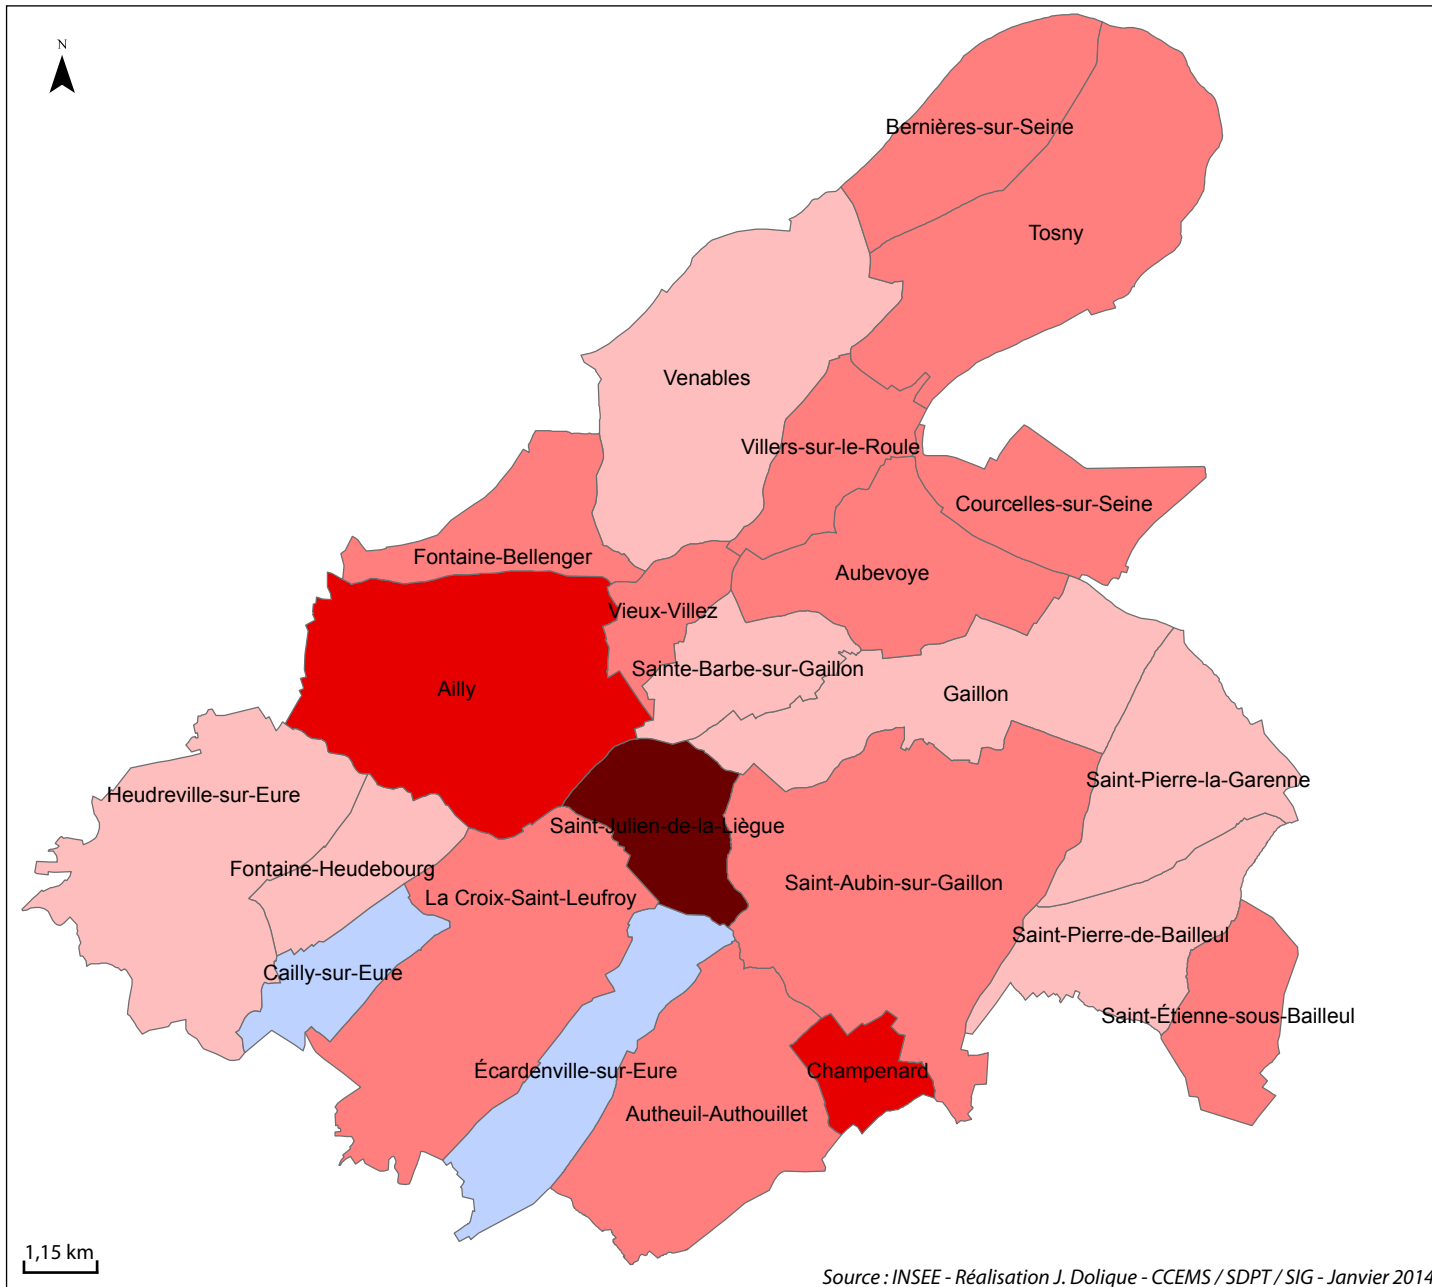

Évolution de la population entre 1999 et 2011 dans les communes de la CCEMS

Communes	Évolution de la population* en %
Ailly	45,6
Aubevoye	26,8
Autheuil-Authouillet	17,6
Bernières-sur-Seine	34,7
Cailly-sur-Eure	-2,1
Champenard	51,7
Courcelles-sur-Seine	20,2
Écardenville-sur-Eure	-0,4
Fontaine-Bellenger	31,1
Fontaine-Heudebourg	11,1
Gaillon	5,6
Heudreville-sur-Eure	5,4
La Croix-Saint-Leufroy	17,9
Saint-Aubin-sur-Gaillon	23,6
Sainte-Barbe-sur-Gaillon	12,0
Saint-Étienne-sous-Bailleul	27,1
Saint-Julien-de-la-Liègue	80,6
Saint-Pierre-de-Bailleul	8,5
Saint-Pierre-la-Garenne	6,6
Tosny	20,5
Venables	12,4
Vieux-Villez	24,8
Villers-sur-le-Roule	24,5
Total CCEMS	16,7

* Population totale légale

Source : INSEE - Réalisation J. Dolique - CCEMS / SDPT / SIG - Janvier 2014