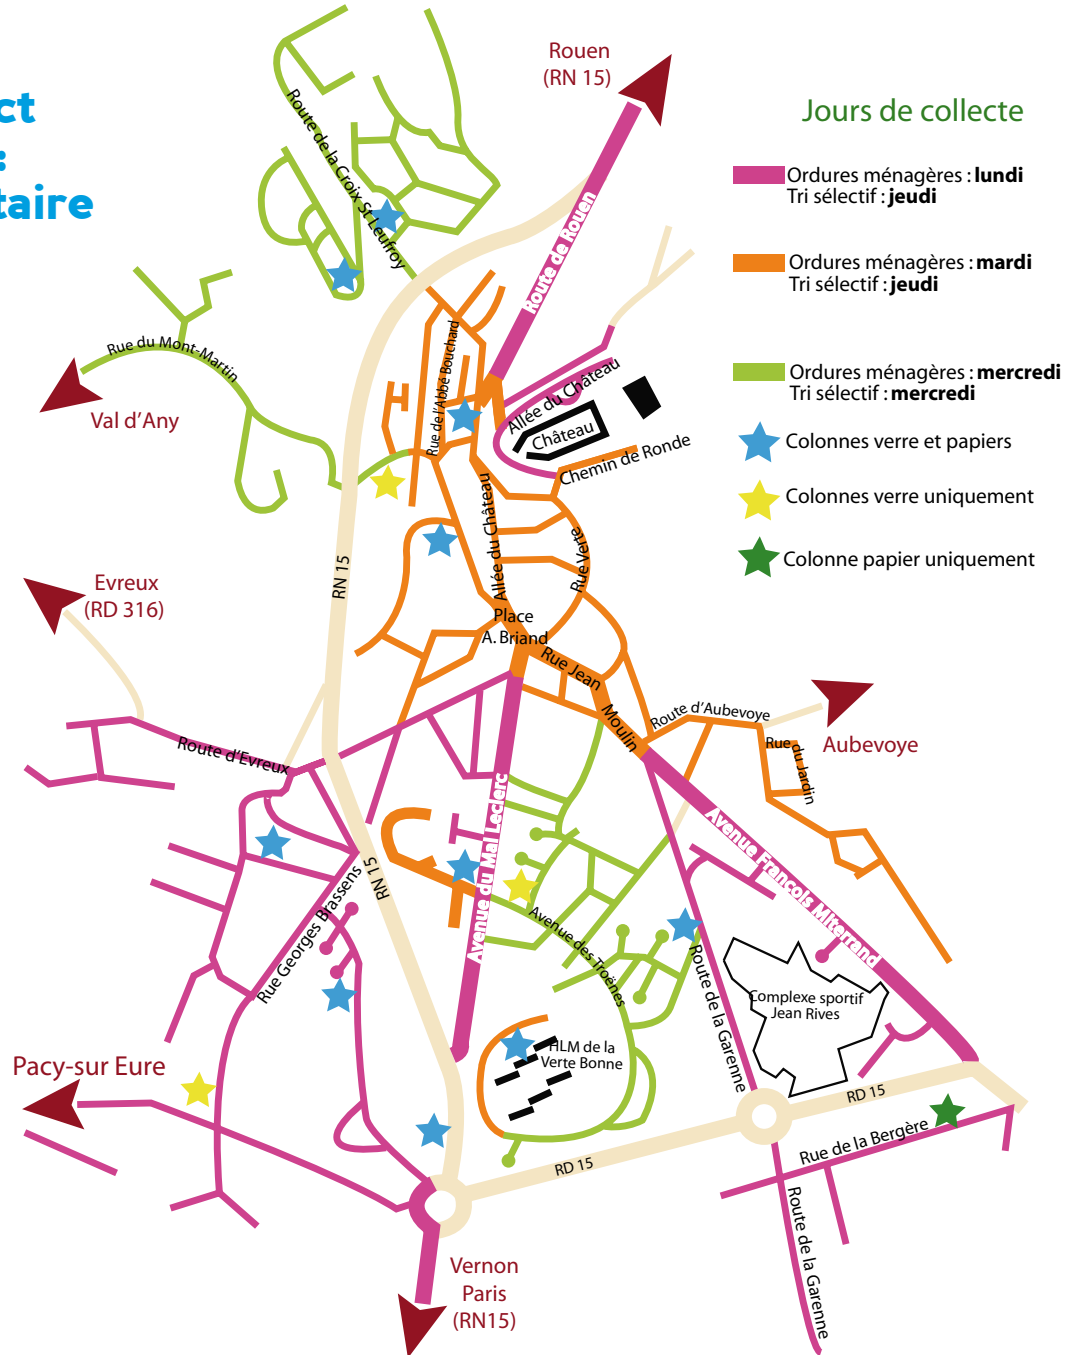

## La ville de Gaillon vous informe...

### Un autre aspect du tri sélectif : l'apport volontaire

Déjà évoqué dans le précédent numéro de SETOM INFOS, la collecte en apport volontaire permet un complément non négligeable au tri sélectif. Chaque citoyen peut en effet contribuer au recyclage des verres et papiers (journaux-magazines) en les déposant dans les colonnes adéquates. Le plan ci-dessous vous indique les différents emplacements des conteneurs dans la commune de Gaillon.